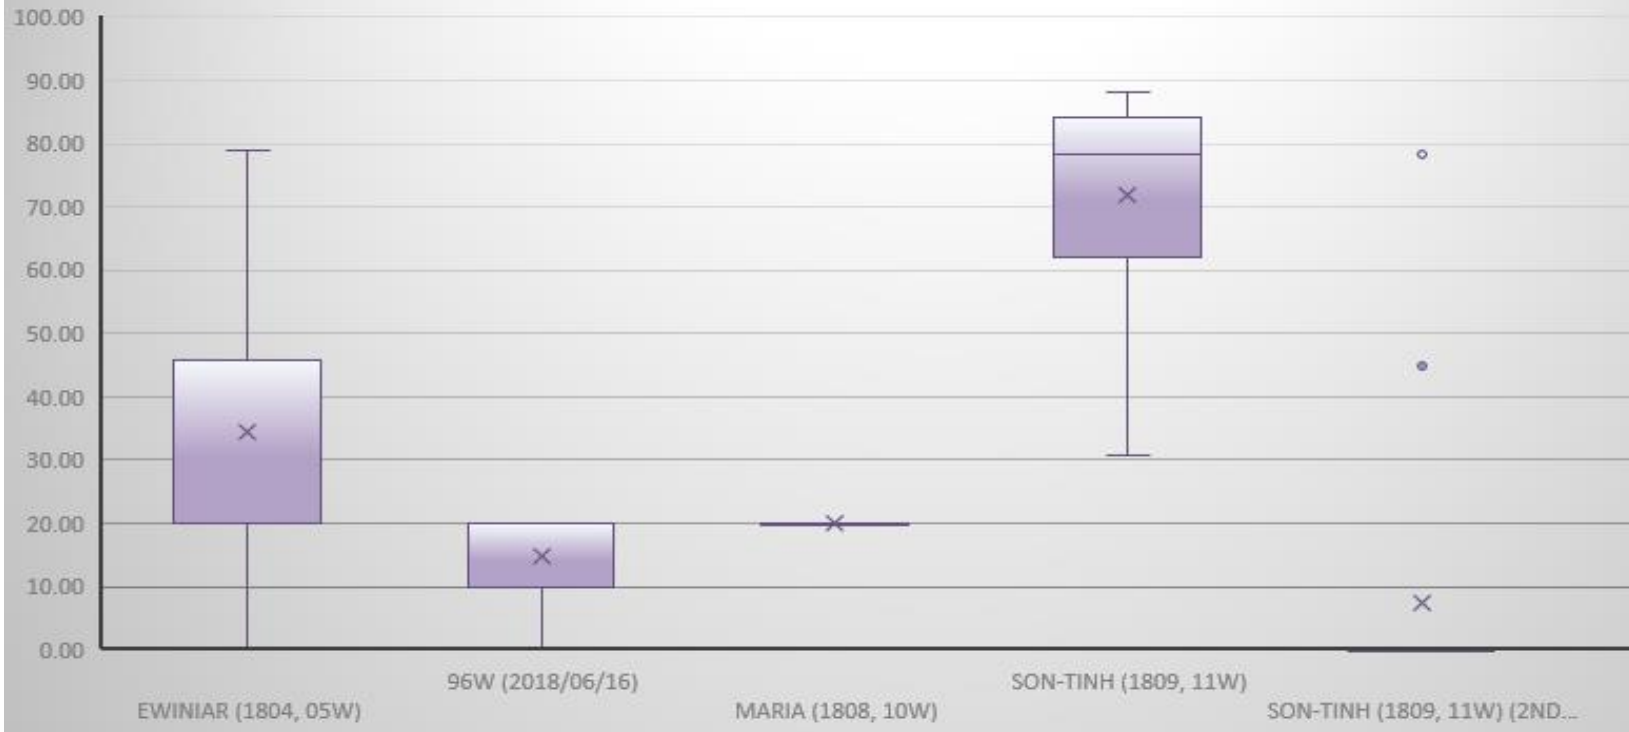

Score Distribution (by TC)

T1 Game Results		2018 ACCUMULATED		20		15		15		23			
				NO. OF PARTICIPANTS									
RANK	LAST RANK	RISE/FALL	NAME	ROUND	ACCUMULATED SCORE	EWINIAR (1804, 05W) ROUND SCORE	EWINIAR (1804, 05W) SUBTOTAL	96W (2018/06/16) ROUND SCORE	96W (2018/06/16) SUBTOTAL	MARIA (1808, 10W) ROUND SCORE	MARIA (1808, 10W) SUBTOTAL	SON-TINH (1809, 11W) ROUND SCORE	SON-TINH (1809, 11W) SUBTOTAL
1	1	0	adrianou0328	5	271.60	67.00	67.00	20.00	87.00	20.00	107.00	86.35	193.35
2	2	0	ESSConson	3	145.83	57.58	57.58	N/A	57.58	N/A	57.58	88.25	145.83
3	3	0	Ryu4D	5	143.28	20.00	20.00	20.00	40.00	20.00	60.00	83.28	143.28
4	4	0	Kenneth Chan	5	137.91	20.00	20.00	20.00	40.00	20.00	60.00	77.91	137.91
5	5	0	Mikuhare	5	136.00	20.00	20.00	20.00	40.00	20.00	60.00	76.00	136.00
6	6	0	颱風迷	5	133.06	34.66	34.66	0.00	34.66	20.00	54.66	78.40	133.06
7	19	▲12	Kel	3	128.50	N/A	0.00	N/A	0.00	20.00	20.00	63.50	83.50
8	7	▼1	kutartrain	4	121.38	20.00	20.00	N/A	20.00	20.00	40.00	81.38	121.38
9	8	▼1	Hoho	4	118.82	37.00	37.00	N/A	37.00	20.00	57.00	61.82	118.82
10	9	▼1	Gavin	3	115.50	20.00	20.00	20.00	40.00	N/A	40.00	75.50	115.50
11	10	▼1	MICKEY	3	109.25	34.00	34.00	N/A	34.00	20.00	54.00	55.25	109.25
12	11	▼1	Bill Cheng	3	107.25	20.00	20.00	N/A	20.00	N/A	20.00	87.25	107.25
12	11	▼1	Shawn Yu	2	107.25	N/A	0.00	N/A	0.00	20.00	20.00	87.25	107.25
14	13	▼1	蘿莉愛蜜莉	4	104.00	64.00	64.00	20.00	84.00	20.00	104.00	N/A	104.00
15	14	▼1	him8212	3	103.60	N/A	0.00	0.00	0.00	20.00	20.00	83.60	103.60
16	15	▼1	慕容紫英	3	102.24	N/A	0.00	N/A	0.00	20.00	20.00	82.24	102.24
17	16	▼1	史	3	100.74	41.74	41.74	N/A	41.74	N/A	41.74	59.00	100.74
18	17	▼1	LTH	1	85.25	N/A	0.00	N/A	0.00	N/A	0.00	85.25	85.25
19	18	▼1	Torchickhyu	2	84.75	N/A	0.00	N/A	0.00	N/A	0.00	84.75	84.75
20	20	0	typhoonholics	2	82.25	N/A	0.00	N/A	0.00	N/A	0.00	82.25	82.25
21	21	0	LPY	1	79.08	79.08	79.08	N/A	79.08	N/A	79.08	N/A	79.08
22	22	0	chairrex	1	72.75	72.75	72.75	N/A	72.75	N/A	72.75	N/A	72.75
23	23	0	CR國師	3	70.75	20.00	20.00	N/A	20.00	20.00	40.00	30.75	70.75
24	24	0	Sunnyman111	2	66.90	20.00	20.00	N/A	20.00	N/A	20.00	46.90	66.90
25	25	0	raymond765	1	62.50	N/A	0.00	N/A	0.00	N/A	0.00	62.50	62.50
26	26	0	LHY	1	35.30	N/A	0.00	N/A	0.00	N/A	0.00	35.30	35.30
27	27	0	(...)	2	20.00	0.00	0.00	20.00	20.00	N/A	20.00	N/A	20.00
27	27	0	mindulle	1	20.00	20.00	20.00	N/A	20.00	N/A	20.00	N/A	20.00
27	27	0	ElsonYkc	2	20.00	20.00	20.00	0.00	20.00	N/A	20.00	N/A	20.00
27	27	0	Pro-IW	1	20.00	N/A	0.00	20.00	20.00	N/A	20.00	N/A	20.00
27	27	0	雪姬	1	20.00	N/A	0.00	20.00	20.00	N/A	20.00	N/A	20.00
27	27	0	alex	2	20.00	N/A	0.00	20.00	20.00	N/A	20.00	N/A	20.00
27	27	0	amber81	1	20.00	N/A	0.00	20.00	20.00	N/A	20.00	N/A	20.00
27	27	0	Himmy	1	20.00	N/A	0.00	N/A	0.00	20.00	20.00	N/A	20.00
35	35	0	MICKEY	1	0.00	N/A	0.00	0.00	0.00	N/A	0.00	N/A	0.00
35	N/A	N/A	Tommyckw2	1	0.00	N/A	0.00	N/A	0.00	N/A	0.00	N/A	0.00